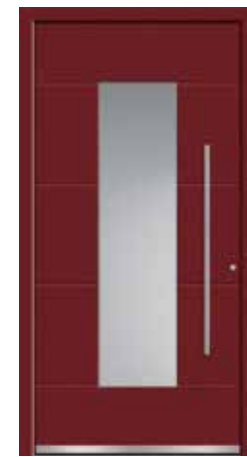

ACOR
Flachnuten außen, Glas Sandstrahlmotiv, Stangengriff, Edelstahl, 1000 mm

DACO
Flachnuten außen, vollflächiges Sandstrahlglas, Stangengriff, Edelstahl, 1000 mm