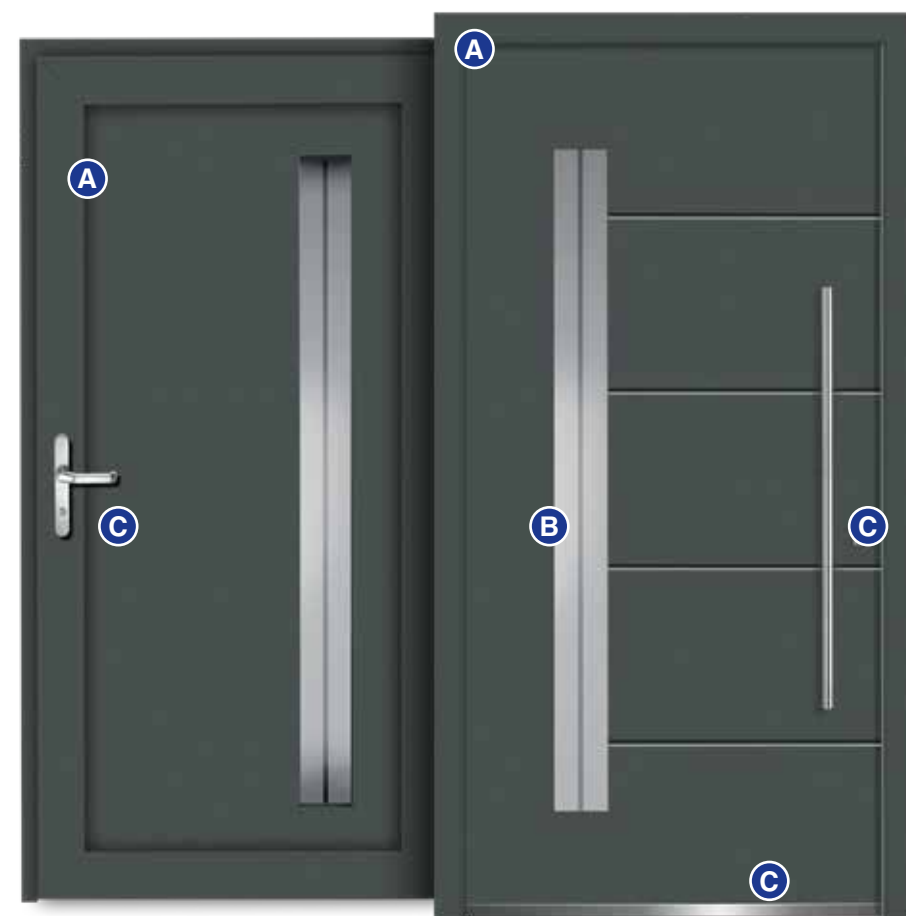

CONCEPT CLASS | HAUSTÜREN

Haustüren aus Aluminium

✓ INCLUSIVE

INCLUSIVE-PREIS

2.690,-

Euro / Tür inkl. MwSt.

A Aluminium-Haustür

- hoch wärmeisoliert
  U_d-Wert: 1,0 W/m²K*
- Haustürsystem Kompakt 72/82
  Ansicht flächenbündig
- außen flügelüberdeckend
- innen ohne sichtbare Glasleiste
- Flachnuten-Design außen
- Außenmaß:
  min. 895 x 2005 mm
  max. 1140 x 2200 mm
- Farbe beidseitig identisch

B Glas

- 3-fach Wärmeschutzglas
- wahlweise Sandstrahlmotiv oder Sandstrahlglas vollflächig, geschützt im Scheibenzwischenraum oder Klarglas

C Zubehör

- Außengriff MERKUR 90, Edelstahl, 1000 mm und Ringrosette Edelstahl
- Trittschutz in Edelstahloptik (H: 40 mm, außen), flächenbündig in die Türfüllung eingelassen
- Innendrücker Langschild, bei weißer Innenseite in weiß, bei farbiger Innenseite in EV1
- 3 verstellbare Haustürbänder, aufliegend, bei weißer Innenseite in weiß, bei farbiger in EV1
- 3-fach Verriegelung mit 2 Stahlschwenkriegeln
- durchgehende Schließleiste
- Profilzylinder Standard mit Not- und Gefahrenfunktion, inkl. 3 Schlüssel

Farbauswahl – Oberfläche Feinstruktur (serienmäßig in weiß glänzend)			
RAL 9007 Graualuminium		RAL 7016 Anthrazitgrau	
RAL 7001 Silbergrau		DB 703	
RAL 7012 Basaltgrau		RAL 3005 Weinrot	

* Referenzmaß 1230 x 2180 mm
gem. DIN EN 14351-1:2006+A1:2010